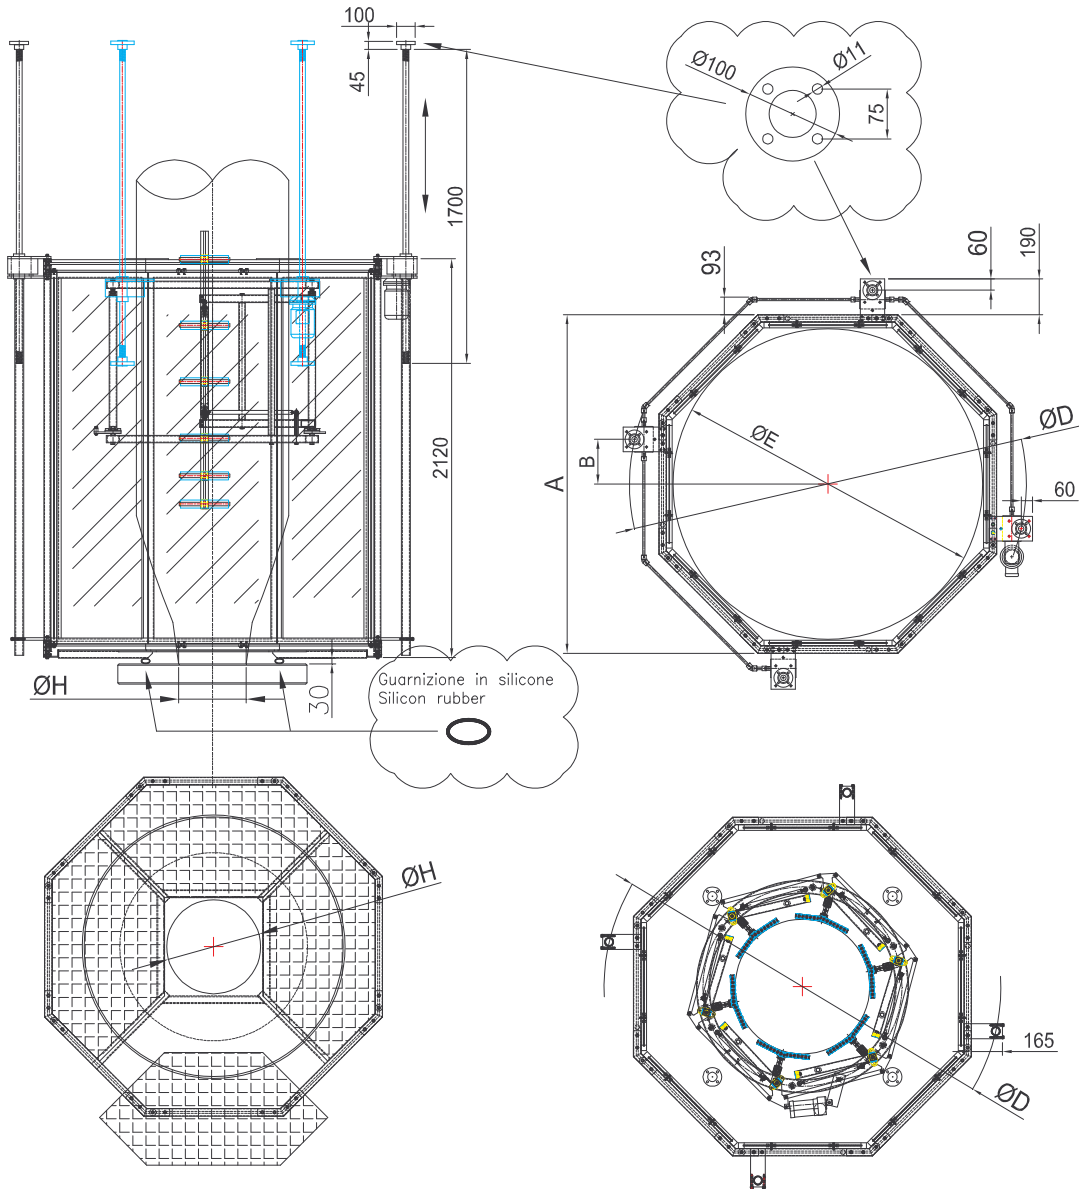

“SB”

BUBBLE SCREEN PROTECTIONS

Mod.	A	B
SB1800	1880	237
SB2100	2166	296
SB2300	2412	308
SB2600	2682	404
SB3000	3090	486
SB3500	3641	601
SB4000	4080	691

D	E	H
2192	1800	Air-ring dimensions
2497	2086	
2742	2332	
3060	2612	
3489	3010	
4083	3562	
4555	4000	